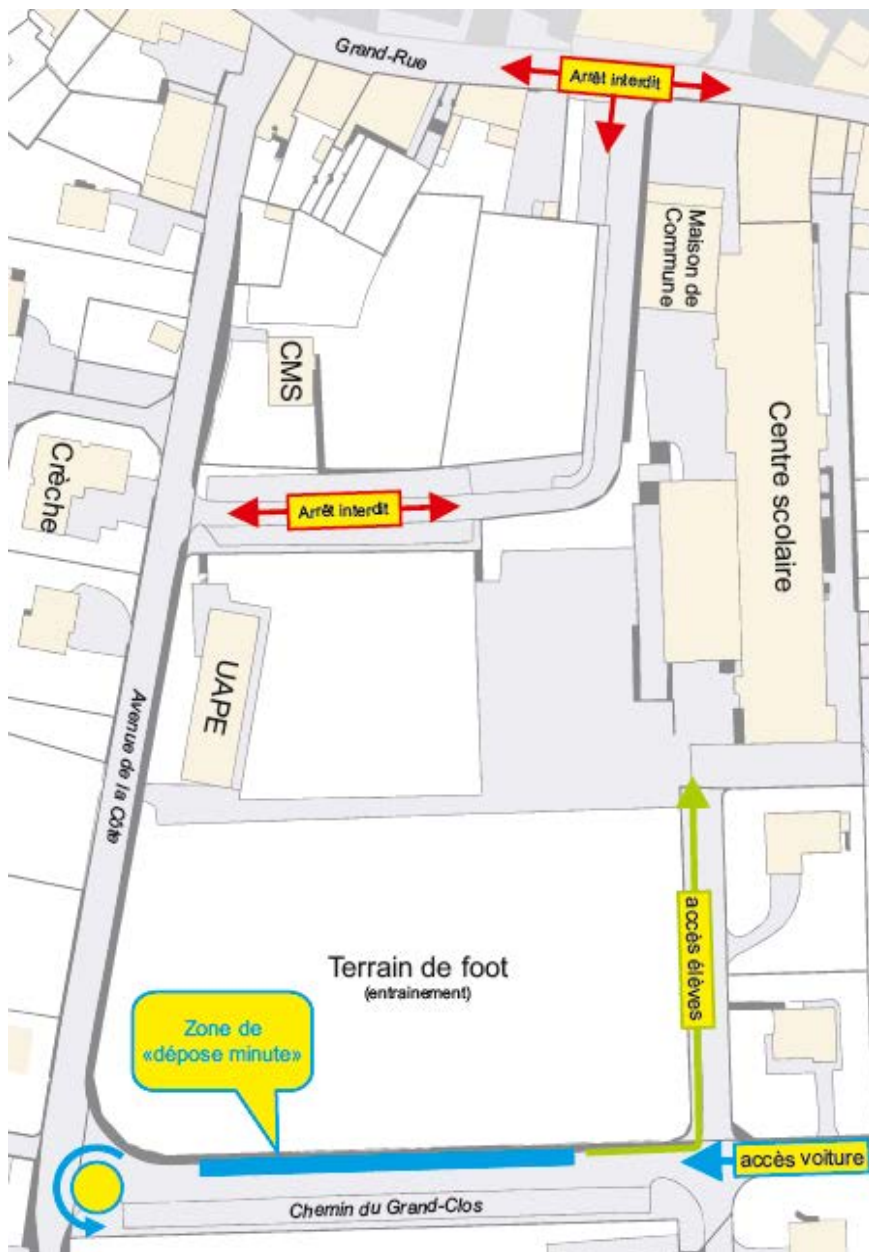

Sécurité des élèves

La Commune de Vouvry a mis en place une zone de « **dépose-minute** » permettant aux parents de déposer leurs enfants en toute sécurité. Cette zone se situe vers le terrain de football, au chemin du Grand-Clos.

Pour garantir la sécurité de tous les enfants qui se rendent ou qui sortent de l'école, nous vous prions de respecter les indications suivantes :

→ **Aucun arrêt pour déposer un ou des élèves dans la Grand-Rue et sur le parking des écoles**

→ **Utilisation de la zone de « dépose-minute » pour garantir la sécurité de tous les élèves du centre scolaire**

Il est recommandé aux élèves de traverser la route au passage piéton où se trouve le patrouilleur ou la patrouilleuse scolaire. Cette personne est là pour les aider et les rendre attentifs à la circulation. Merci aux parents de sensibiliser les enfants à cet aspect sécuritaire et de les inciter à traverser à cet endroit.